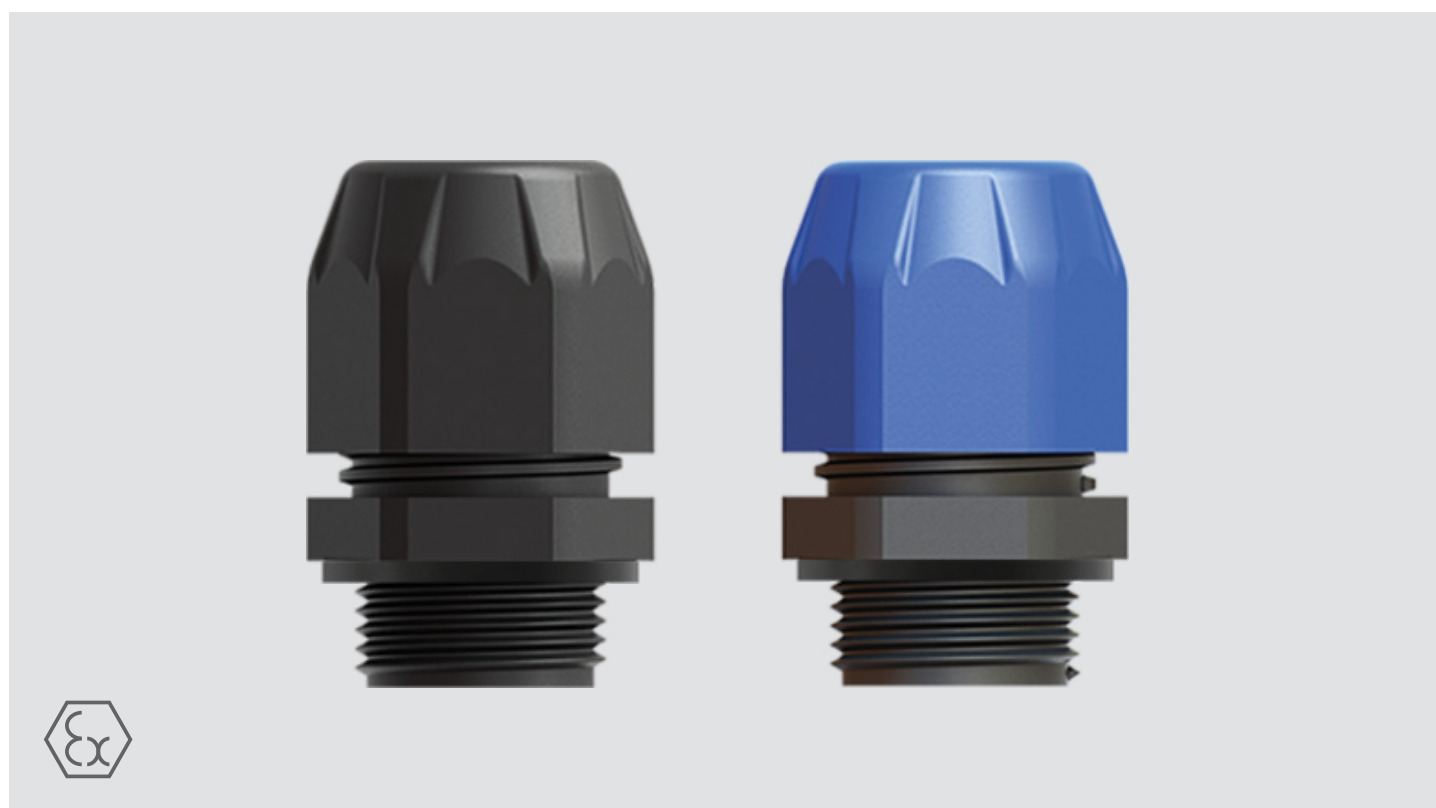

Kabelverschraubung -60 °C bis +70 °C

für Zone 1 und Zone 21

Die Kabelverschraubung aus Polyamid, dient zur Einführung festverlegter Kabel und Leitungen in elektrische Betriebsmittel der Zündschutzart Erhöhte Sicherheit „e“. Die Kabelverschraubung entspricht der Schutzart IP 66/68.

Für eigensichere Stromkreise sind sie mit blauer Hutmutter ausgeführt. Bei Verwendung dieser Kabelverschraubung sind die Hinweise in der Baumusterprüfbescheinigung/ Betriebsanleitung zu beachten.

- Zonen 1/21 und 2/22
- IP66/IP68
- Ex „e“

Technische Daten

Material	Polyamid, selbstverlöschend
Dichtungen	Silicone, -60 °C ≤ Ta ≤ +70 °C CR (Chloroprene), -40 °C ≤ Ta ≤ +70 °C
Farbe	RAL 9005, schwarz RAL 5015, blau
Schutzart	IP 66/IP 68 (EN/IEC 60529) IP 68 - 5 Bar, 30 min