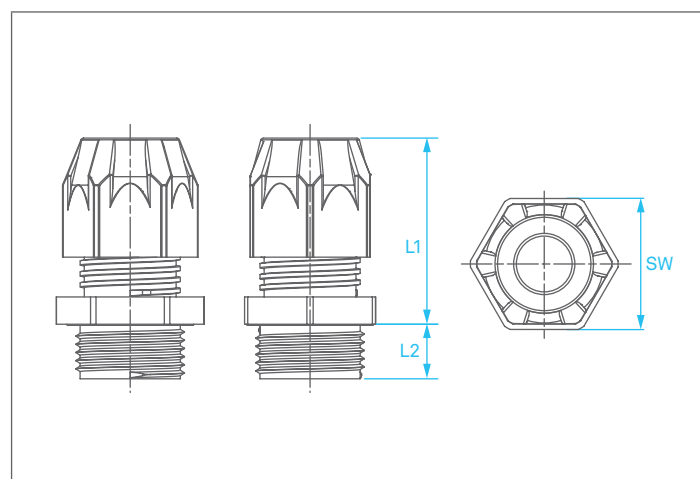

Für eigensichere Stromkreise sind sie mit blauer Hutmutter ausgeführt. Bei Verwendung dieser Kabelverschraubung sind die Hinweise in der Baumusterprüfbescheinigung/ Betriebsanleitung zu beachten.

- Zonen 1/21 und 2/22
- IP66/IP68
- Ex „e“

Abmessungen

Bestellangaben Kabelverschraubung Ex e, schwarz

Gewindegröße	Klemmbereich (Ø)	Schlüsselweite (SW)	Gewindelänge (L2)	Länge in mm (L1)	Verpackungseinheit	Bestellnummer
M 16 x 1,5	5-8	19	10	31,6	50	03-6062-0237
M 16 x 1,5	6-10	22	10	35,2	50	03-6062-0238
M 20 x 1,5	7-12	24	10	35,8	50	03-6062-0239
M 20 x 1,5	7-13	25	10	36,4	50	03-6062-0240
M 20 x 1,5	11-14	27	10	35	50	03-6062-0241
M 25 x 1,5	12-17	29	10	40,2	25	03-6062-0242
M 25 x 1,5	14-18	33	10	41,6	25	03-6062-0243
M 32 x 1,5	16-21	36	10	45,3	20	03-6062-0244
M 32 x 1,5	19-25	42	15	46,7	20	03-6062-0245
M 40 x 1,5	20-26	46	10	50,4	10	03-6062-0246
M 40 x 1,5	23-32	53	18	55,9	10	03-6062-0247
M 50 x 1,5	31-38	60	18	58,1	10	03-6062-0248
M 63 x 1,5	35-44	65	18	58,4	10	03-6062-0249

Kabelverschraubungen Ex e schwarz, mit langem Anschlussgewinde auf Anfrage.

Bestellangaben Kabelverschraubung Ex i, mit blauer Hutmutter

Gewindegröße	Klemmbereich (Ø)	Schlüsselweite (SW)	Gewindelänge (L2)	Länge in mm (L1)	Verpackungseinheit	Bestellnummer
M 16 x 1,5	5-8	19	10	31,6	50	03-6065-0153
M 16 x 1,5	6-10	22	10	35,2	50	03-6065-0154
M 20 x 1,5	7-12	24	10	35,8	50	03-6065-0155
M 20 x 1,5	7-13	25	10	36,4	50	03-6065-0156
M 20 x 1,5	11-14	27	10	35,0	50	03-6065-0157
M 25 x 1,5	12-17	29	10	40,2	25	03-6065-0158
M 25 x 1,5	14-18	33	10	41,6	25	03-6065-0159
M 32 x 1,5	16-21	36	10	45,3	20	03-6065-0160
M 32 x 1,5	19-25	42	15	46,7	20	03-6065-0161
M 40 x 1,5	20-26	46	10	50,4	10	03-6065-0162
M 40 x 1,5	23-32	53	18	55,9	10	03-6065-0163
M 50 x 1,5	31-38	60	18	58,1	10	03-6065-0164
M 63 x 1,5	35-44	65	18	58,4	10	03-6065-0165