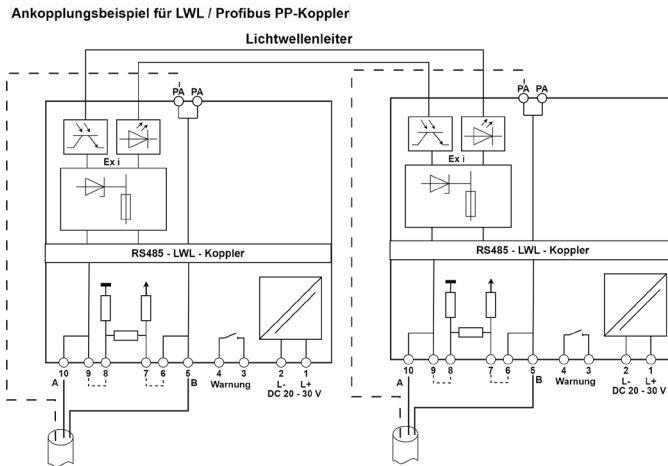

- Ring-Koppler; P-P-Koppler; T-Koppler
- Automatische Master/ Slave Erkennung
- Automatische Baudrate Erkennung
- Fiberview für LWL Ring Überwachung

Explosionsschutz

Kennzeichnung ATEX	Ⓜ Zone 1/21
Prüfbescheinigung	siehe bartec.com
Kennzeichnung IECEx	Zone 1/21
Prüfbescheinigung	siehe bartec.com
Kennzeichnung CSA	Class I Zone 1
Prüfbescheinigung	siehe bartec.com
Weitere Zulassungen und Prüfbescheinigungen finden Sie unter bartec.com	
Einbau	Typ 17-6583-3*** [Ex op is T4 Gb] [Ex op is IIC Db]
Versorgungsspannung	DC 20 V bis DC 30 V
Verlustleistung	max. 2,0 W
Galvanische Trennung	Bus//Versorgung//Lichtwellenleiter
Bus Eingang/Ausgang	2-Leiter-Bus mit Schraubklemmen
LWL Eingang/Ausgang	FSMA oder ST LWL-Steckverbindungen
Reichweite	2000 m; 50,0 µm Faser/Glas 3000 m; 62,5 µm Faser/Glas
Betriebsanzeigen	Grün: Betriebsanzeige (ON)
	BA: LED Grün blinkend: Busaktivität LED Rot: keine Kommunikation
	FV1 und FV2: LED Rot: Keine Verbindung LED Rot/grün=gelb: Lichtleistung grenzwertig LED Grün: Verbindung in Ordnung LED grün bzw. Gelb blinkend: Datenempfang
	Erklärung: FV = Fiberview BA = BUS activity

Abmessungen/Einbaulagen

Anschlussplan/Klemmenbelegung

P-P-Koppler →

RS485 / LWL PP-Koppler

T-Koppler / Ring-Koppler →

RS485 / LWL Ring- und T-Koppler

PROFIBUS

Ring-Koppler

FV 1	FV 2
BA	ON

T-Koppler

FV 1	FV 2
BA	ON

P-P-Koppler

FV	
BA	ON

Ankopplungsbeispiel für LWL

P-P-Koppler →

T-Koppler →