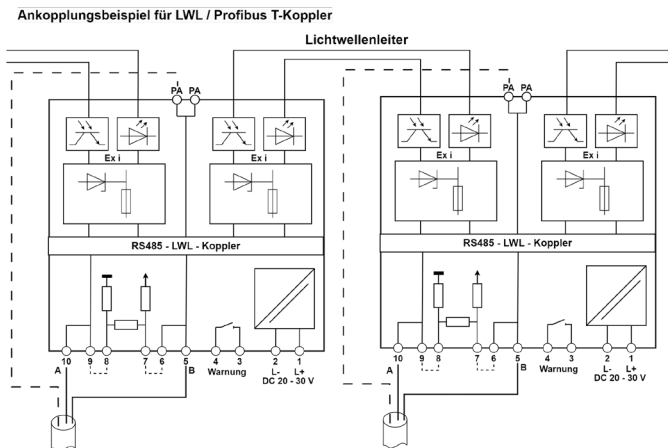

- Ring-Koppler; P-P-Koppler; T-Koppler
- Automatische Master/ Slave Erkennung
- Automatische Baudrate Erkennung
- Fiberview für LWL Ring Überwachung

Explosionsschutz

Kennzeichnung ATEX	Ⓜ Zone 1/21
Prüfbescheinigung	siehe bartec.com
Kennzeichnung IECEx	Zone 1/21
Prüfbescheinigung	siehe bartec.com
Kennzeichnung CSA	Class I Zone 1
Prüfbescheinigung	siehe bartec.com
Weitere Zulassungen und Prüfbescheinigungen finden Sie unter bartec.com	
Einbau	Typ 17-6583-3*** [Ex op is T4 Gb] [Ex op is IIC Db]
Versorgungsspannung	DC 20 V bis DC 30 V
Verlustleistung	max. 2,0 W
Galvanische Trennung	Bus//Versorgung//Lichtwellenleiter
Bus Eingang/Ausgang	2-Leiter-Bus mit Schraubklemmen
LWL Eingang/Ausgang	FSMA oder ST LWL-Steckverbindungen
Reichweite	2000 m; 50,0 µm Faser/Glas 3000 m; 62,5 µm Faser/Glas
Betriebsanzeigen	Grün: Betriebsanzeige (ON)
	BA: LED Grün blinkend: Busaktivität LED Rot: keine Kommunikation
	FV1 und FV2: LED Rot: Keine Verbindung LED Rot/grün=gelb: Lichtleistung grenzwertig LED Grün: Verbindung in Ordnung LED grün bzw. Gelb blinkend: Datenempfang
	Erklärung: FV = Fiberview BA = BUS activity

Abmessungen/Einbaulagen

Anschlussplan/Klemmenbelegung

P-P-Koppler →

RS485 / LWL PP-Koppler

T-Koppler / Ring-Koppler →

RS485 / LWL Ring- und T-Koppler

PROFIBUS

Ring-Koppler

FV 1	FV 2
BA	ON

T-Koppler

FV 1	FV 2
BA	ON

P-P-Koppler

FV	
BA	ON

Ankopplungsbeispiel für LWL

P-P-Koppler →

T-Koppler →