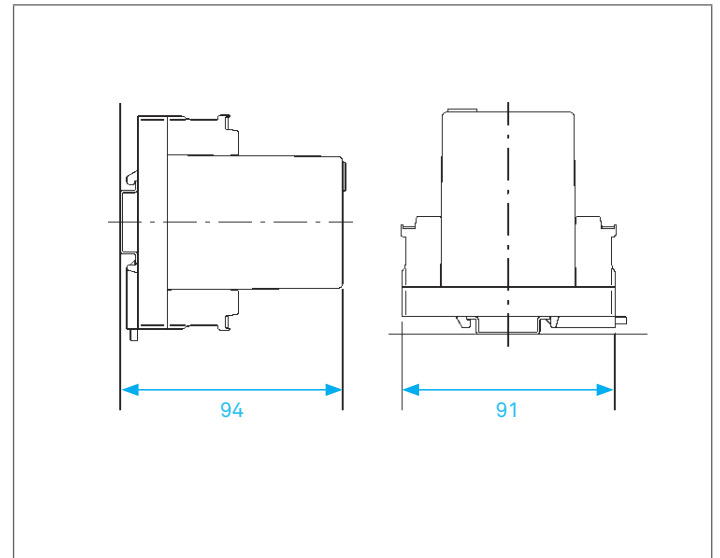

- Ring-Koppler; P-P-Koppler; T-Koppler
- Automatische Master/ Slave Erkennung
- Automatische Baudrate Erkennung
- Fiberview für LWL Ring Überwachung

Explosionsschutz

Kennzeichnung ATEX	Ⓜ Zone 1/21
Prüfbescheinigung	siehe bartec.com
Kennzeichnung IECEx	Zone 1/21
Prüfbescheinigung	siehe bartec.com
Kennzeichnung CSA	Class I Zone 1
Prüfbescheinigung	siehe bartec.com
Weitere Zulassungen und Prüfbescheinigungen finden Sie unter bartec.com	
Einbau	Typ 17-6583-3*** [Ex op is T4 Gb] [Ex op is IIC Db]
Versorgungsspannung	DC 20 V bis DC 30 V
Verlustleistung	max. 2,0 W
Galvanische Trennung	Bus//Versorgung//Lichtwellenleiter
Bus Eingang/Ausgang	2-Leiter-Bus mit Schraubklemmen
LWL Eingang/Ausgang	FSMA oder ST LWL-Steckverbindungen
Reichweite	2000 m; 50,0 µm Faser/Glas 3000 m; 62,5 µm Faser/Glas
Betriebsanzeigen	Grün: Betriebsanzeige (ON)
	BA: LED Grün blinkend: Busaktivität LED Rot: keine Kommunikation
	FV1 und FV2: LED Rot: Keine Verbindung LED Rot/grün=gelb: Lichtleistung grenzwertig LED Grün: Verbindung in Ordnung LED grün bzw. Gelb blinkend: Datenempfang
	Erklärung: FV = Fiberview BA = BUS activity

Abmessungen/Einbaulagen

Anschlussplan/Klemmenbelegung

P-P-Koppler →

RS485 / LWL PP-Koppler

T-Koppler / Ring-Koppler →

RS485 / LWL Ring- und T-Koppler

PROFIBUS

Ring-Koppler