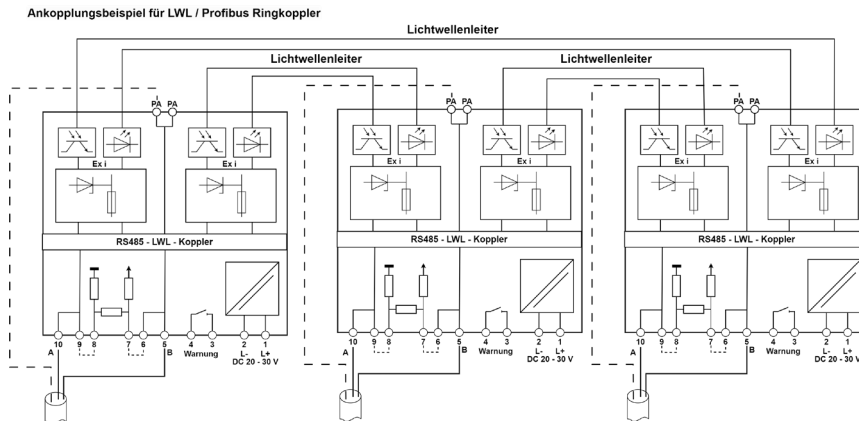

Ring-Koppler →

Bestellangaben

Profibus LWL P-P - Koppler	FSMA	07-7311-97WP6500
Profibus LWL P-P - Koppler	ST	07-7311-97WP6510
Profibus LWL T- Koppler	FSMA	07-7311-97WP4500
Profibus LWL T- Koppler	ST	07-7311-97WP4510
Profibus LWL Ring -Koppler	FSMA	07-7311-97WP5500
Profibus LWL Ring -Koppler	ST	07-7311-97WP5510