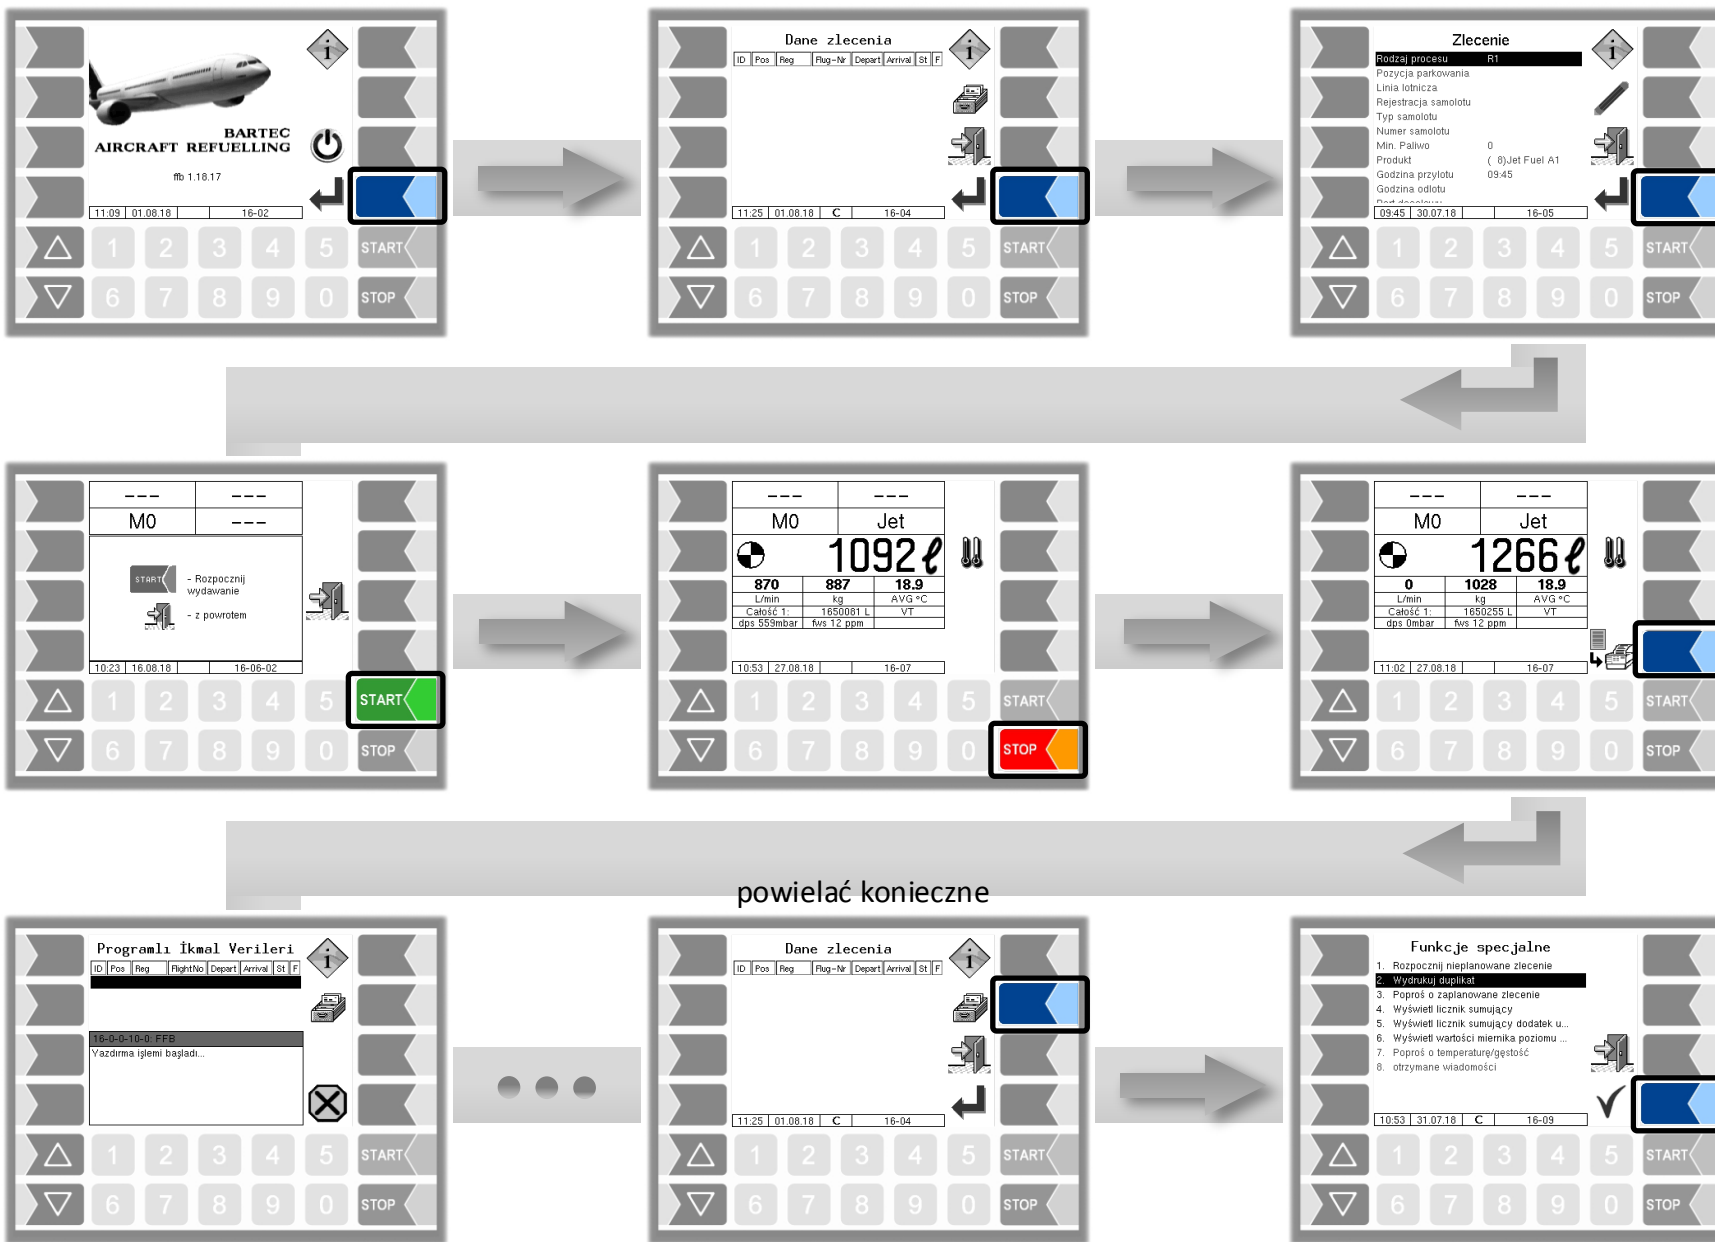

PETRO 3003

Skrócona instrukcja

Aircraft refuelling

FFB 1.18.x

KBA 170405

powielać konieczne