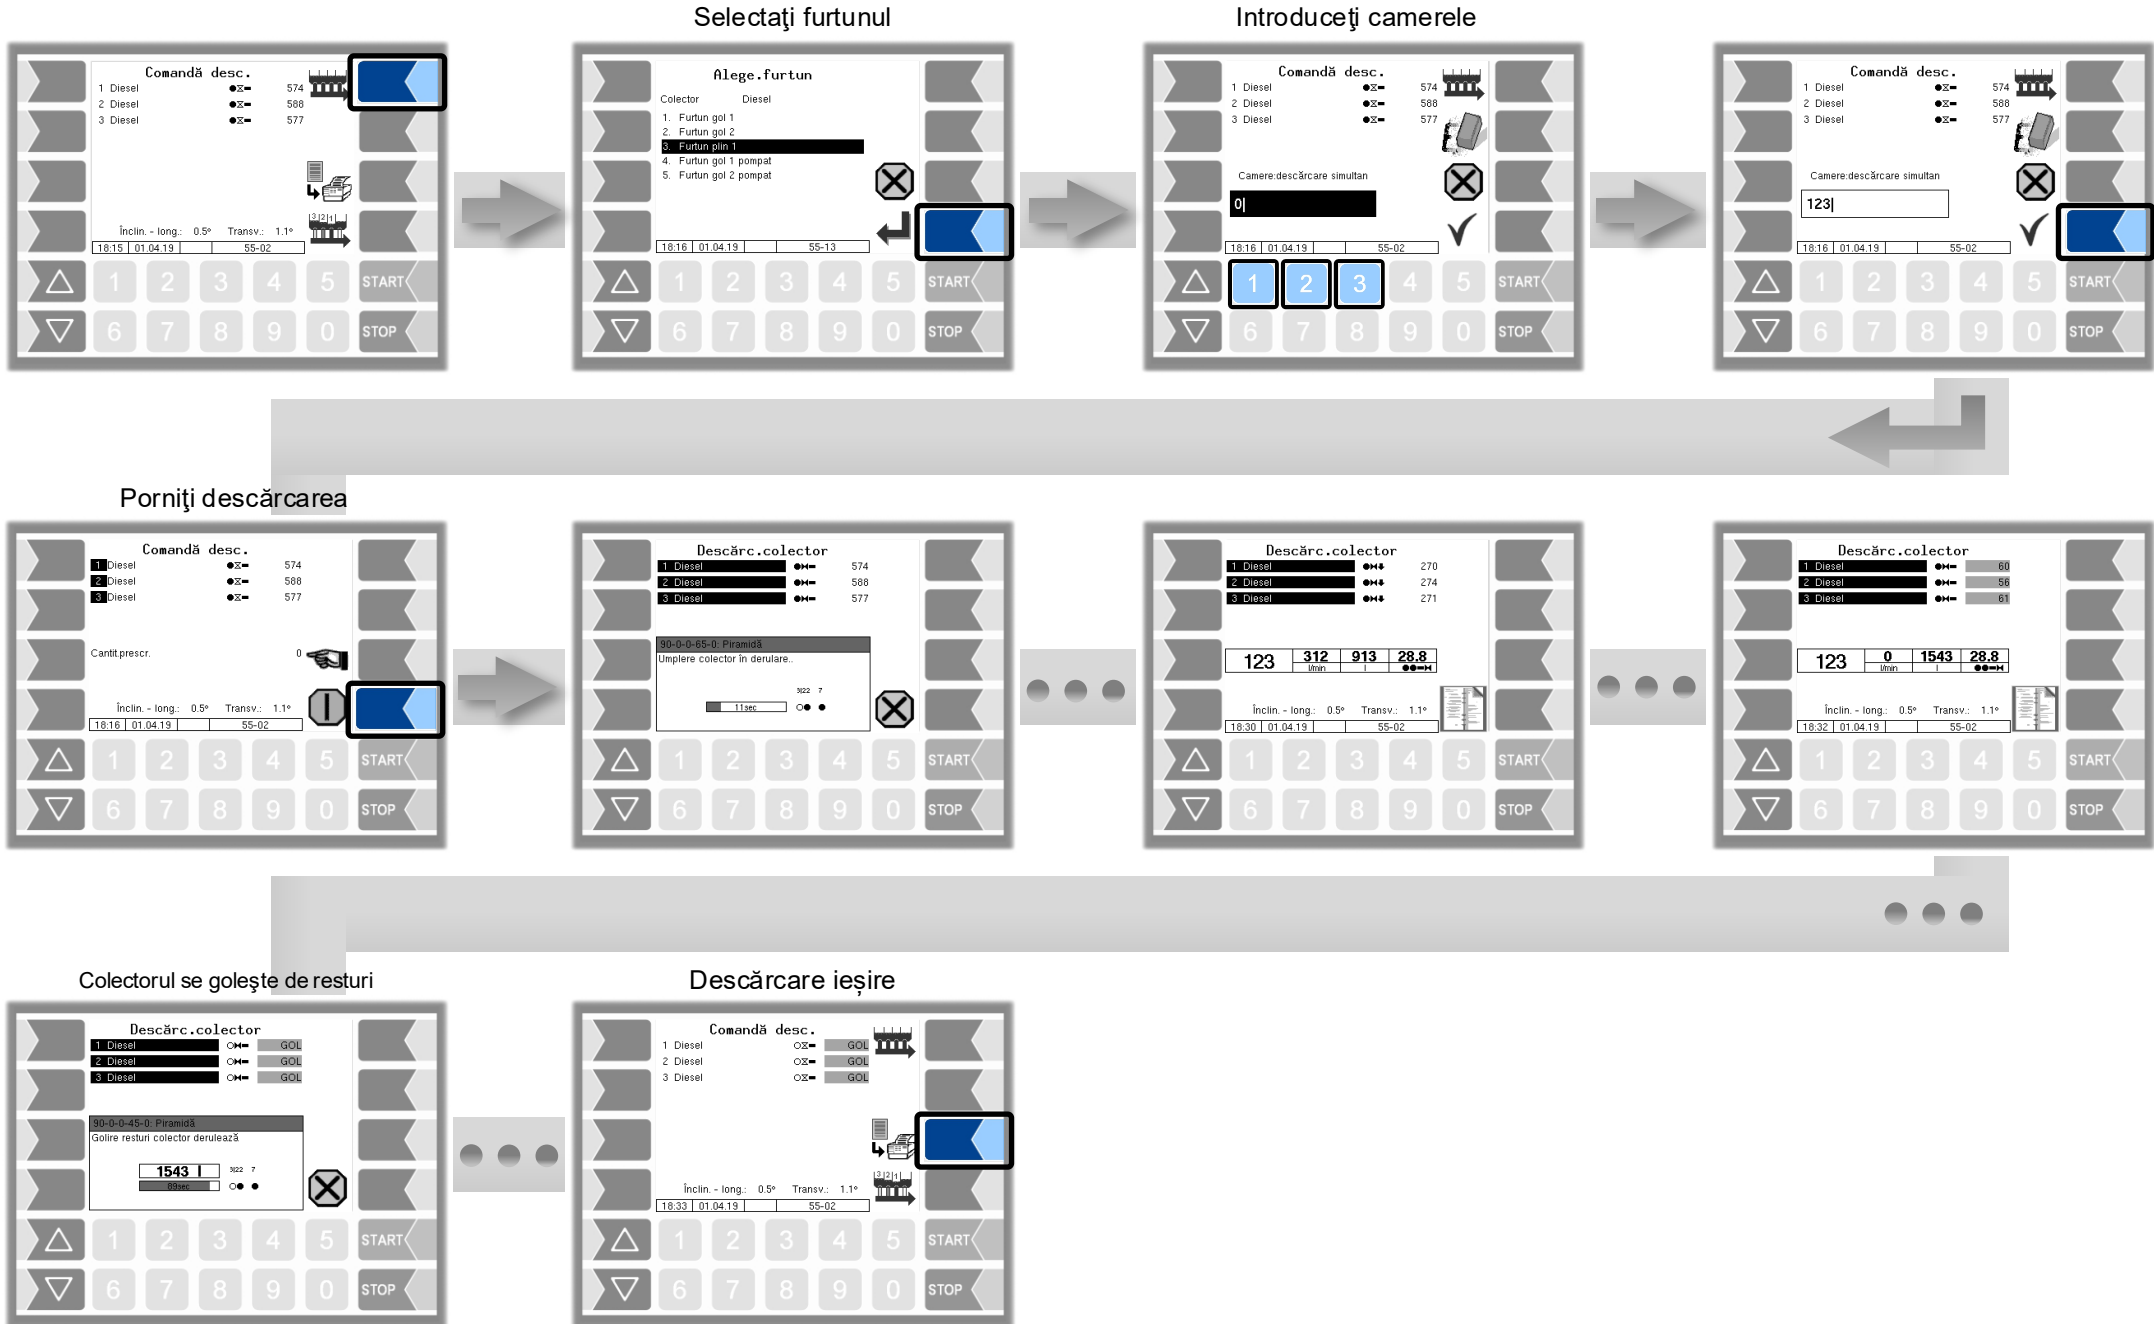

Petro 3003

Instrucțiuni succinte de operare

VOLUTANK

(fără SAFE, Descărcare furtun, Golire colector de resturi, selectare concern)

Softwareversion PYRAMIDE 2.5.x

KBA 210333

PLEASE NOTE

This document is a short version of the product operation. It must be kept in the immediate vicinity of the device so that access to it is possible at any time.

To be observed safety and more detailed instructions, see the operation manual.

The current version can be downloaded from www.bartec.de or requested from BARTEC BENKE GmbH.

Încărcare fără SAFE

Încărcare cu selectare concern

Descărcare fără SAFE

Descărcare furtun plin în paralel

Descărcare furtun plin în serie

Descărcare parțială furtun plin

Golire colector de resturi

Colectorul se golește de resturi

Display of operating states