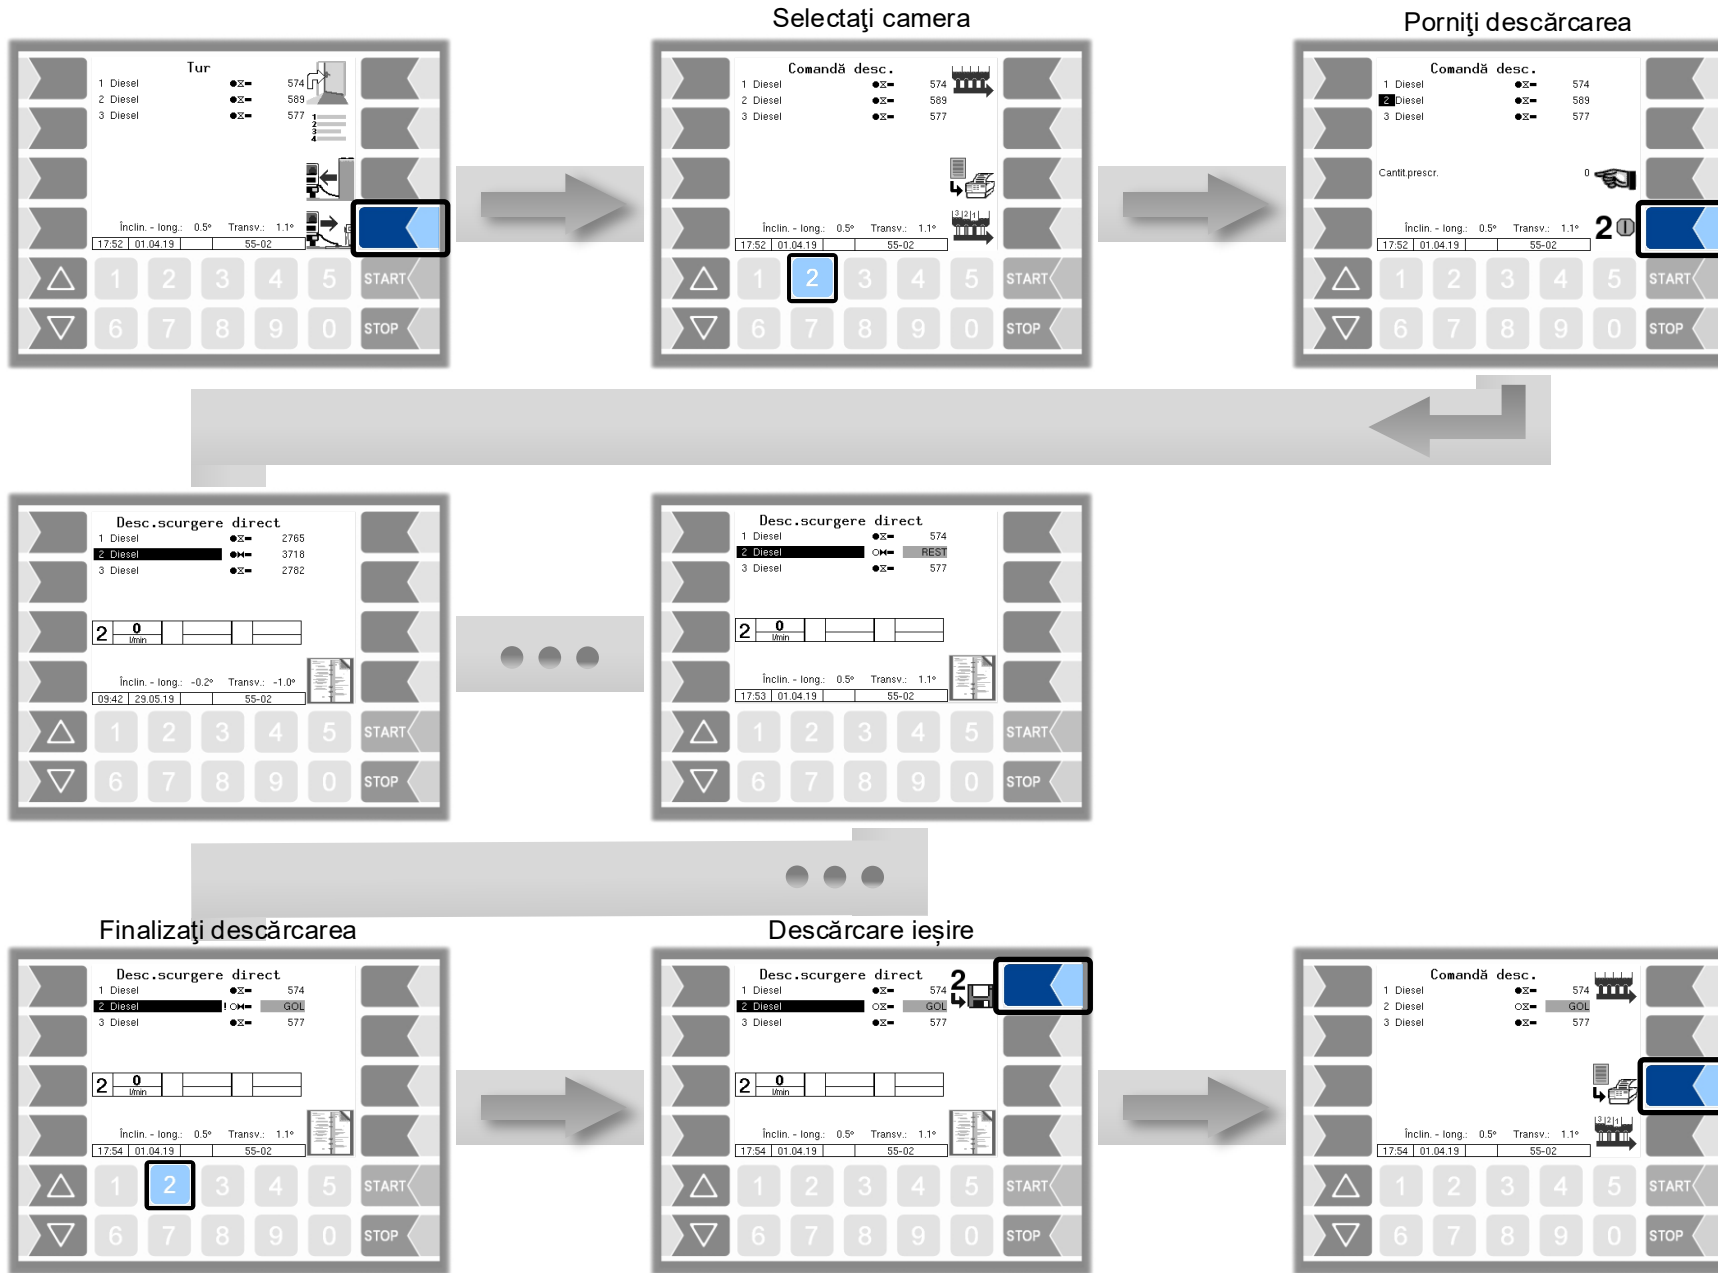

Petro 3003

Instrucțiuni succinte de operare

VOLUTANK

(fără SAFE, Descărcare furtun, Golire colector de resturi, selectare concern)

Softwareversion PYRAMIDE 2.5.x

KBA 210333

PLEASE NOTE

This document is a short version of the product operation. It must be kept in the immediate vicinity of the device so that access to it is possible at any time.

To be observed safety and more detailed instructions, see the operation manual.

The current version can be downloaded from www.bartec.de or requested from BARTEC BENKE GmbH.

Încărcare fără SAFE

Încărcare cu selectare concern

Descărcare fără SAFE

Descărcare furtun plin în paralel

Descărcare furtun plin în serie

Descărcare parțială furtun plin

Golire colector de resturi

Colectorul se golește de resturi

Display of operating states