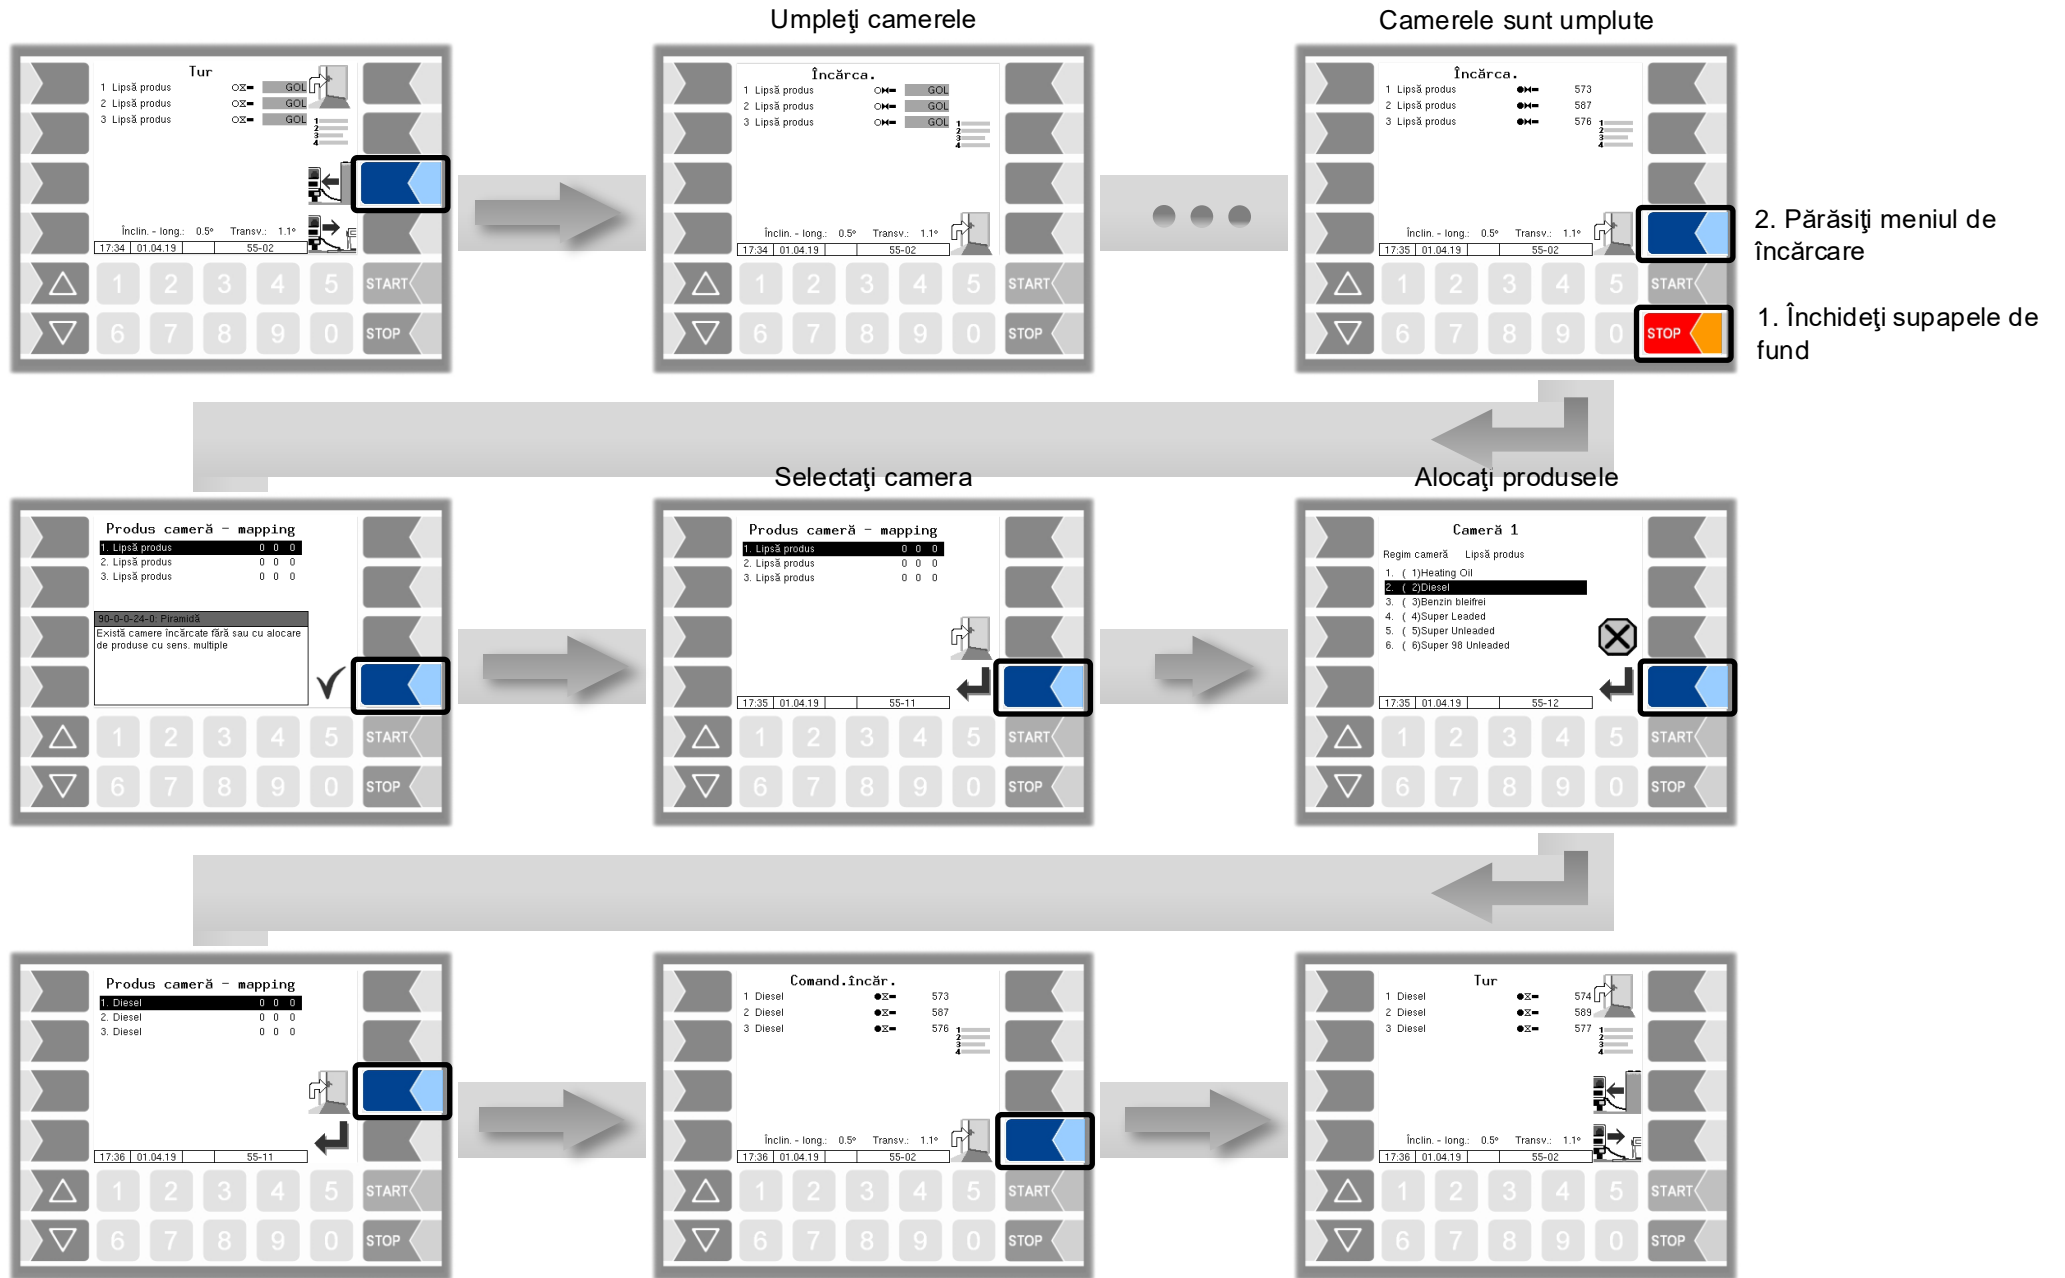

Petro 3003

Instrucțiuni succinte de operare

VOLUTANK

(fără SAFE, Descărcare furtun, Golire colector de resturi, selectare concern)

Softwareversion PYRAMIDE 2.5.x

KBA 210333

PLEASE NOTE

This document is a short version of the product operation. It must be kept in the immediate vicinity of the device so that access to it is possible at any time.

To be observed safety and more detailed instructions, see the operation manual.

The current version can be downloaded from www.bartec.de or requested from BARTEC BENKE GmbH.

Încărcare fără SAFE

Încărcare cu selectare concern

Descărcare fără SAFE

Descărcare furtun plin în paralel

Descărcare furtun plin în serie

Descărcare parțială furtun plin

Golire colector de resturi

Colectorul se golește de resturi

Display of operating states