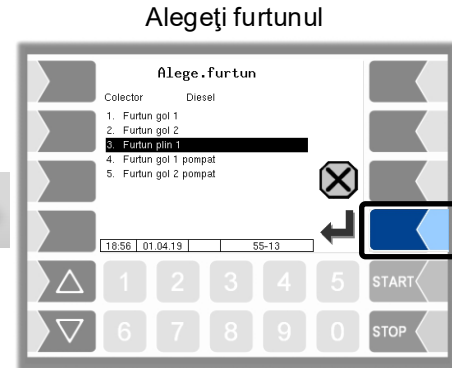

To be observed safety and more detailed instructions, see the operation manual.

The current version can be downloaded from www.bartec.de or requested from BARTEC BENKE GmbH.

Încărcare fără SAFE

Încărcare cu selectare concern

Descărcare fără SAFE

Descărcare furtun plin în paralel

Descărcare furtun plin în serie

Descărcare parțială furtun plin

Golire colector de resturi

Colectorul se golește de resturi

Display of operating states