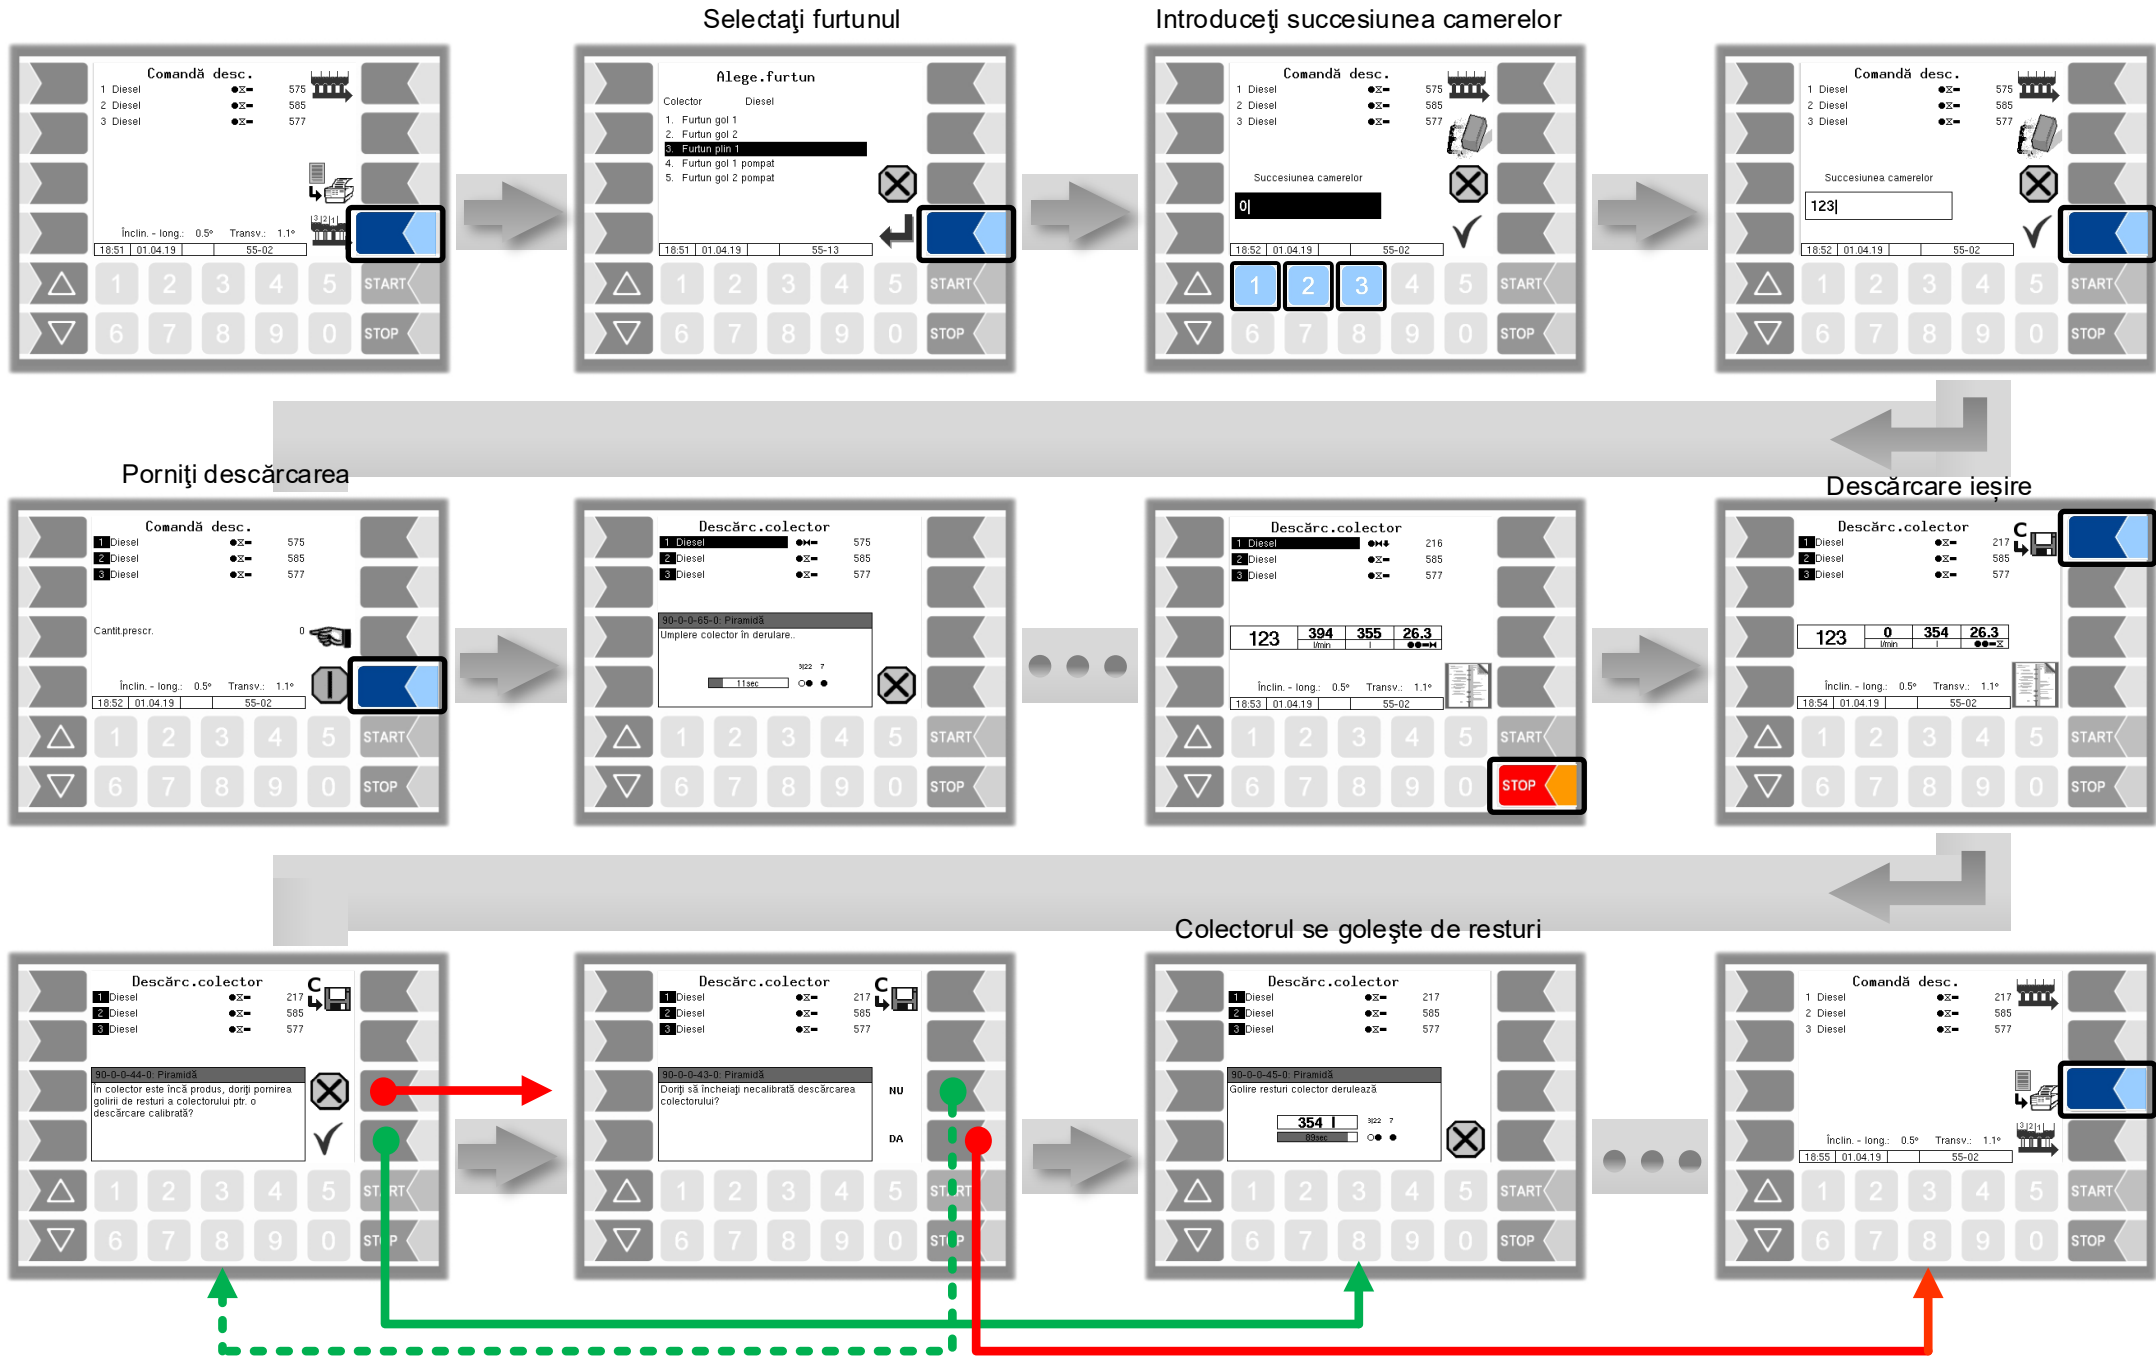

Petro 3003

Instrucțiuni succinte de operare

VOLUTANK

(fără SAFE, Descărcare furtun, Golire colector de resturi, selectare concern)

Softwareversion PYRAMIDE 2.5.x

KBA 210333

PLEASE NOTE

This document is a short version of the product operation. It must be kept in the immediate vicinity of the device so that access to it is possible at any time.

To be observed safety and more detailed instructions, see the operation manual.

The current version can be downloaded from www.bartec.de or requested from BARTEC BENKE GmbH.

Încărcare fără SAFE

Încărcare cu selectare concern

Descărcare fără SAFE

Descărcare furtun plin în paralel

Descărcare furtun plin în serie

Descărcare parțială furtun plin

Golire colector de resturi

Colectorul se golește de resturi

Display of operating states